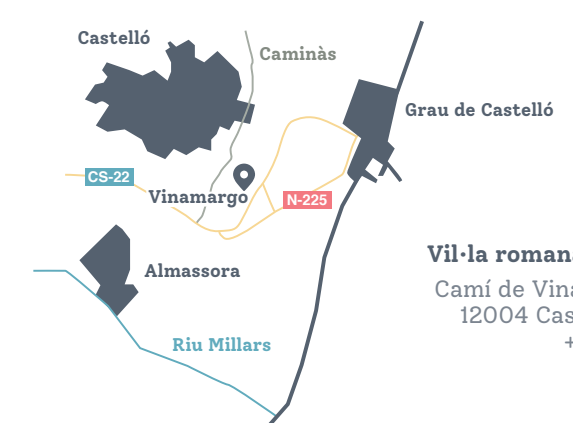

Fullet guia / Folleto guía / Guide brochure / Guide papier

Audiovisual 8 min / Audiovisual aid 8 min / Vidéo 8 min

Audioguia
Audioguía
Audio guide
Audioguide

1 Activa la connexió **wifi** del teu telèfon
Activa la conexión **wifi** de tu teléfono
Activate **Wi-Fi** on your smartphone
Activer la connexion **Wi-Fi** du téléphone

2 Selecciona la xarxa
Selecciona la red
Select network
Sélectionner le réseau

Audioguia Vinamargo

3 Entra en el teu navegador d'internet (Safari, Chrome...) i escriu:
Entra en tu navegador de internet (Safari, Chrome...) y escribe:
Open your web browser (Safari, Chrome...) and go to:
Accéder au navigateur internet (Safari, Chrome...) et écrire:

wifimuseum.com

		Dilluns Lunes Monday Lundi	Dimarts Martes Tuesday Mardi	Dissabte Sábado Saturday Samedi	Diumenge Domingo Sunday Dimanche	Festius Festivos Bank holidays Jours fériés
Estiu Verano Summer Été	1 — 30	Abril April Avril	Set. Sept. Sept.			
				10 - 13 h 17 - 20 h	10 - 14 h	
Hivern Invierno Winter Hiver	1 — 31	Oct. Oct. Oct. Oct.	Març Marzo March Mars			
				10 - 16 h	10 - 14 h	1 6 25 26 Gener / Enero / January / Janvier Desembre / Diciembre / December / Décembre
				No visitable els dies de pluges fortes / No visitable los días de fuertes lluvias The villa will remain closed on days of heavy rains / La villa ne peut pas être visitée les jours de fortes pluies		

www.mucc.es/vinamargo

mucc.castello mucc_castello @muccastello

Vil·la romana de Vinamargo
Camí de Vinamargo, km 220
12004 Castelló de la Plana
+34 964 73 52 17
info@mucc.es