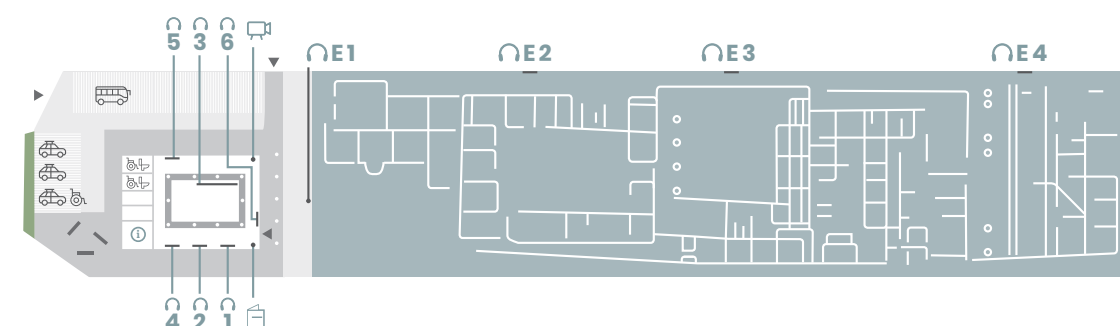

Fullet guia / Folleto guía / Guide brochure / Guide papier

Audiovisual 8 min / Audiovisual aid 8 min / Vidéo 8 min

Audioguia
Audioguía
Audio guide
Audioguide

1 Activa la connexió **wifi** del teu telèfon
Activa la conexión **wifi** de tu teléfono
Activate **Wi-Fi** on your smartphone
Activer la connexion **Wi-Fi** du téléphone

2 Selecciona la xarxa
Selecciona la red
Select network
Sélectionner le réseau

Audioguia Vinamargo

3 Entra en el teu navegador d'internet (Safari, Chrome...) i escriu:
Entra en tu navegador de internet (Safari, Chrome...) y escribe:
Open your web browser (Safari, Chrome...) and go to:
Accéder au navigateur internet (Safari, Chrome...) et écrire:

wifimuseum.com

		Dilluns Lunes Monday Lundi	Dimarts Martes Tuesday Mardi	Dissabte Sábado Saturday Samedi	Diumenge Domingo Sunday Dimanche	Festius Festivos Bank holidays Jours fériés
Estiu Verano Summer Été	1 — 30	Abril April Avril	Set. Sept. Sept.			
				10 - 13 h 17 - 20 h	10 - 14 h	
Hivern Invierno Winter Hiver	1 — 31	Oct. Oct. Oct. Oct.	Març Marzo March Mars			
				10 - 16 h	10 - 14 h	1 6 25 26 Gener / Enero / January / Janvier Desembre / Diciembre / December / Décembre
				No visitable els dies de pluges fortes / No visitable los días de fuertes lluvias The villa will remain closed on days of heavy rains / La villa ne peut pas être visitée les jours de fortes pluies		

www.mucc.es/vinamargo

mucc.castello mucc_castello @muccastello

Vil·la romana de Vinamargo
Camí de Vinamargo, km 220
12004 Castelló de la Plana
+34 964 73 52 17
info@mucc.es