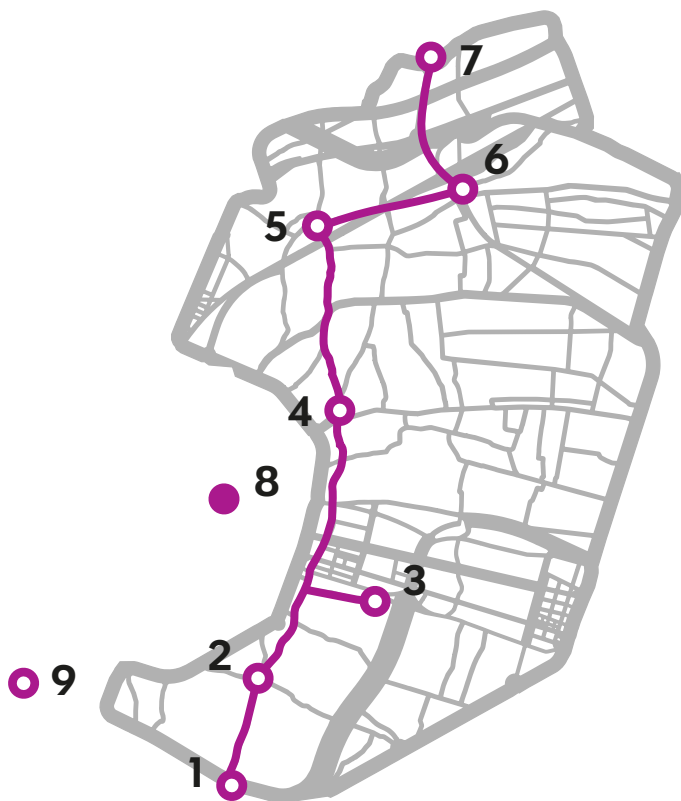

Itinéraires des ermitages de Castelló

○ Ermitages ruraux

1. Sant Jaume de Fadrell / 2. Sant Josep de Censal / 3. Sant Pere et Sant Isidre / 4. Mare de Déu del Lledó / 5. Sant Roc de Canet / 6. Sant Francesc de la Font / 7. Santa Maria Magdalena / 9. Mare de Déu del Carme

● Ermitage urbain

8. Sant Nicolau de Bari