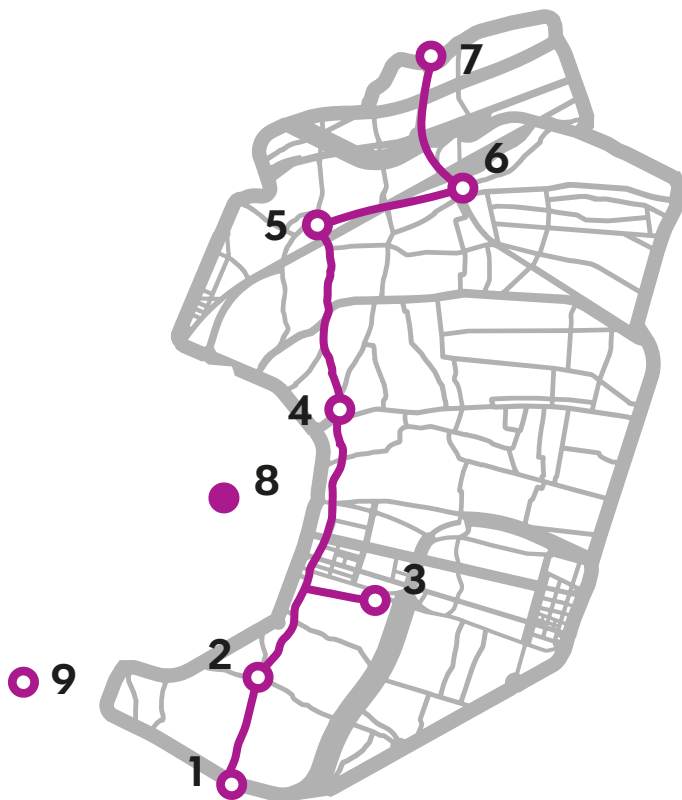

Itinerari Ermites de Castelló

○ Ermites rurals

1. Sant Jaume de Fadrell / 2. Sant Josep de Censal / 3. Sant Pere i Sant Isidre / 4. Mare de Déu del Lledó / 5. Sant Roc de Canet / 6. Sant Francesc de la Font / 7. Santa Maria Magdalena / 9. Mare de Déu del Carme

● Ermita urbana

8. Sant Nicolau de Bari