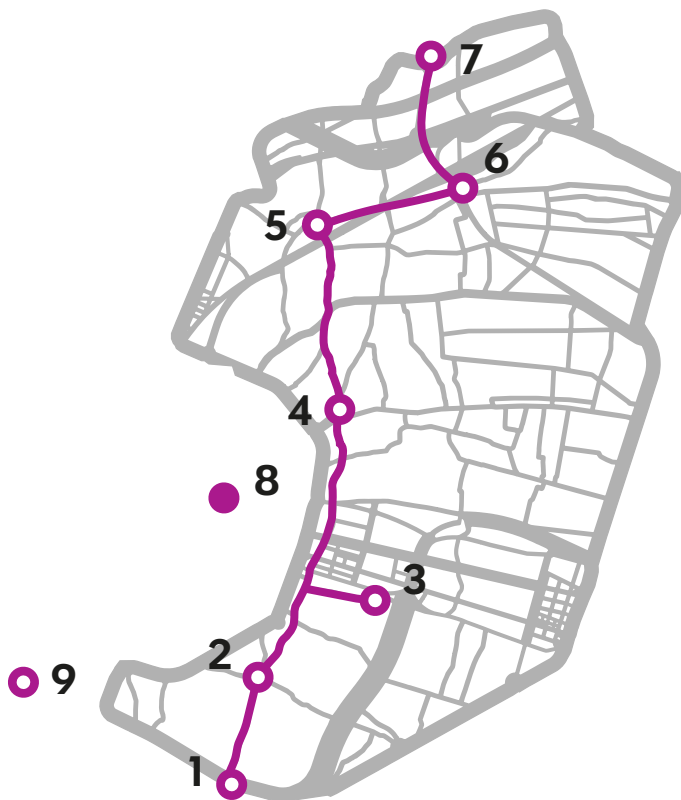

Itinerario Ermitas de Castelló

○ Ermitas rurales

1. San Jaime de Fadrell / 2. San José de Censal / 3. San Pedro y San Isidro / 4. Virgen del Lledó / 5. Sant Roc de Canet / 6. Sant Francesc de la Font / 7. Santa María Magdalena / 9. Virgen del Carmen

● Ermita urbana

8. San Nicolás de Bari