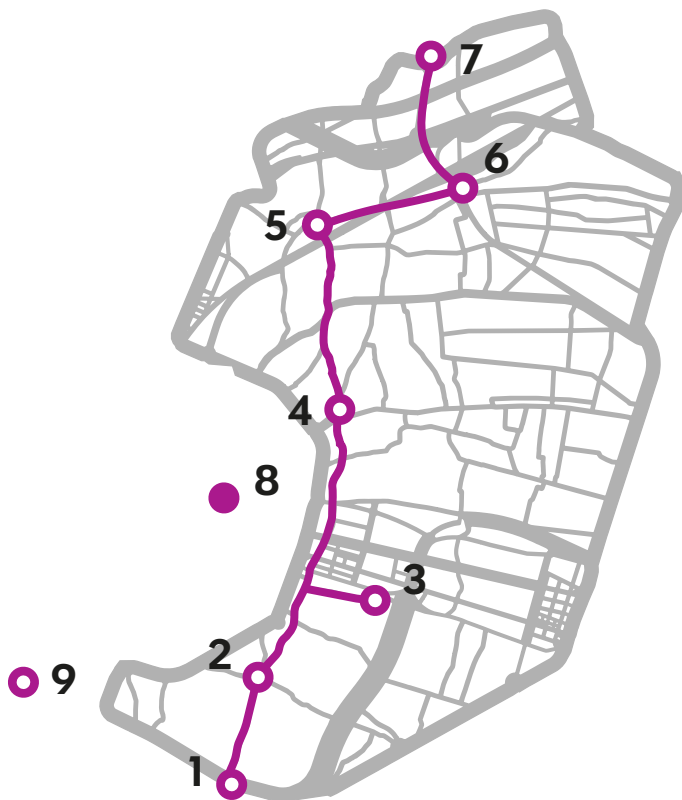

# Chapels of Castelló Itinerary

---

○ Rural chapels

1. Sant Jaume de Fadrell / 2. Sant Josep de Censal / 3. Sant Pere and Sant Isidre / 4. Mare de Déu del Lledó / 5. Sant Roc de Canet / 6. Sant Francesc de la Font / 7. Santa Maria Magdalena / 9. Mare de Déu del Carme

● Urban chapel

8. Sant Nicolau de Bari