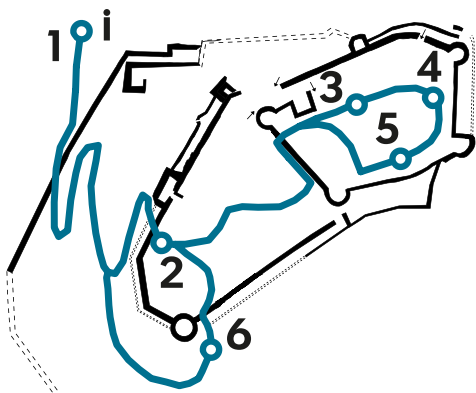

Castell Vell

Plànol itinerari / Plano itinerario / Itinerary map

El Castell Vell és una fortificació d'origen andalusí. L'any 1233 va ser conquerit per Jaume I, que en 1251 va concedir als seus habitants el Privilegi de Trasllet que suposà l'origen de la ciutat de Castelló.

El Castell Vell es una fortificación de origen andalusí. El año 1233 fue conquistado por Jaime I, quien en 1251 concedió a sus habitantes el Privilegio de Traslado que supuso el origen de la ciudad de Castelló.

Castell Vell is a fortress of Andalusian origin. James I conquered it in 1233 and later, in 1251, granted its inhabitants the Transfer Privilege, marking the origin of the city of Castelló.

- i Panell inici / Panel inicio / Initial panel
- Panell interpretatiu / Panel interpretativo / Interpretation panel

Horari d'estiu (de l'1 d'abril al 30 de setembre)

Horario de verano (del 1 de abril al 30 de septiembre)

Summer timetable (from April 1 to September 30)

Dt.-Ds. 10:00-13:00 h i 17:00-20:00 h / Dg. 10:00-14:00 h

Ma.-Sá. 10:00-13:00 h y 17:00-20:00 h / Do. 10:00-14:00 h

Tue-Sat 10:00-13:00 h and 17:00-20:00 h / Sun 10:00-14:00 h

Horari d'hivern (de l'1 d'octubre al 31 de març)

Horario de invierno (del 1 de octubre al 31 de marzo)

Winter timetable (from October 1 to March 31)

Dt.-Ds. 10:00-14:00 h i 16:00-18:00 h / Dg. 10:00-14:00 h

Ma.-Sá. 10:00-14:00 h y 16:00-18:00 h / Do. 10:00-14:00 h

Tue-Sat 10:00-14:00 h and 16:00-18:00 h / Sun 10:00-14:00 h