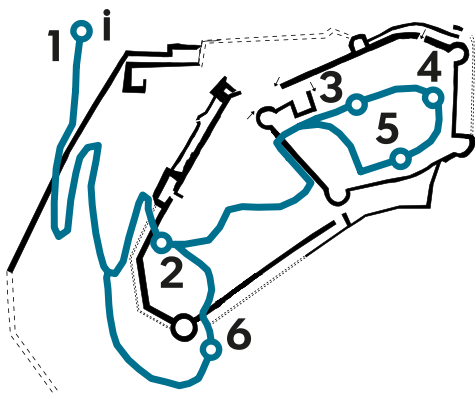

Castell Vell

Plànol itinerari / Plano itinerario / Itinerary map

El Castell Vell és una fortificació d'origen andalusí. L'any 1233 va ser conquerida per Jaume I, que en 1251 va concedir als seus habitants el Privilegi de Trasllet que suposà l'origen de la ciutat de Castelló.

El Castell Vell es una fortificación de origen andalusí. El año 1233 fue conquistado por Jaime I, quien en 1251 concedió a sus habitantes el Privilegio de Traslado que supuso el origen de la ciudad de Castelló.

Castell Vell is a fortress of Andalusian origin. James I conquered it in 1233 and later, in 1251, granted its inhabitants the Transfer Privilege, marking the origin of the city of Castelló.

- i Panell inici / Panel inicio / Initial panel
- Panell interpretatiu / Panel interpretativo / Interpretation panel

Horari d'estiu (de l'1 d'abril al 30 de setembre)

Horario de verano (del 1 de abril al 30 de septiembre)

Winter timetable (from April 1 to September 30)

Dt.-Ds. 10:00-13:00 h i 17:00-20:00 h / Dg. 10:00-14:00 h

Ma.-Sá. 10:00-13:00 h y 17:00-20:00 h / Do. 10:00-14:00 h

Tue-Fri 10:00-13:00 h and 17:00-20:00 h / Sun 10:00-14:00 h

Horari d'hivern (de l'1 d'octubre al 31 de març):

Horario de invierno (del 1 de octubre al 31 de marzo):

Winter timetable (from October 1 to March 31):

Dt.-Ds. 10:00-14:00 h i 16:00-18:00 h / Dg. 10:00-14:00 h

Ma.-Sá. 10:00-14:00 h y 16:00-18:00 h / Do. 10:00-14:00 h

Tue-Fri 10:00-14:00 h and 16:00-18:00 h / Sun 10:00-14:00 h