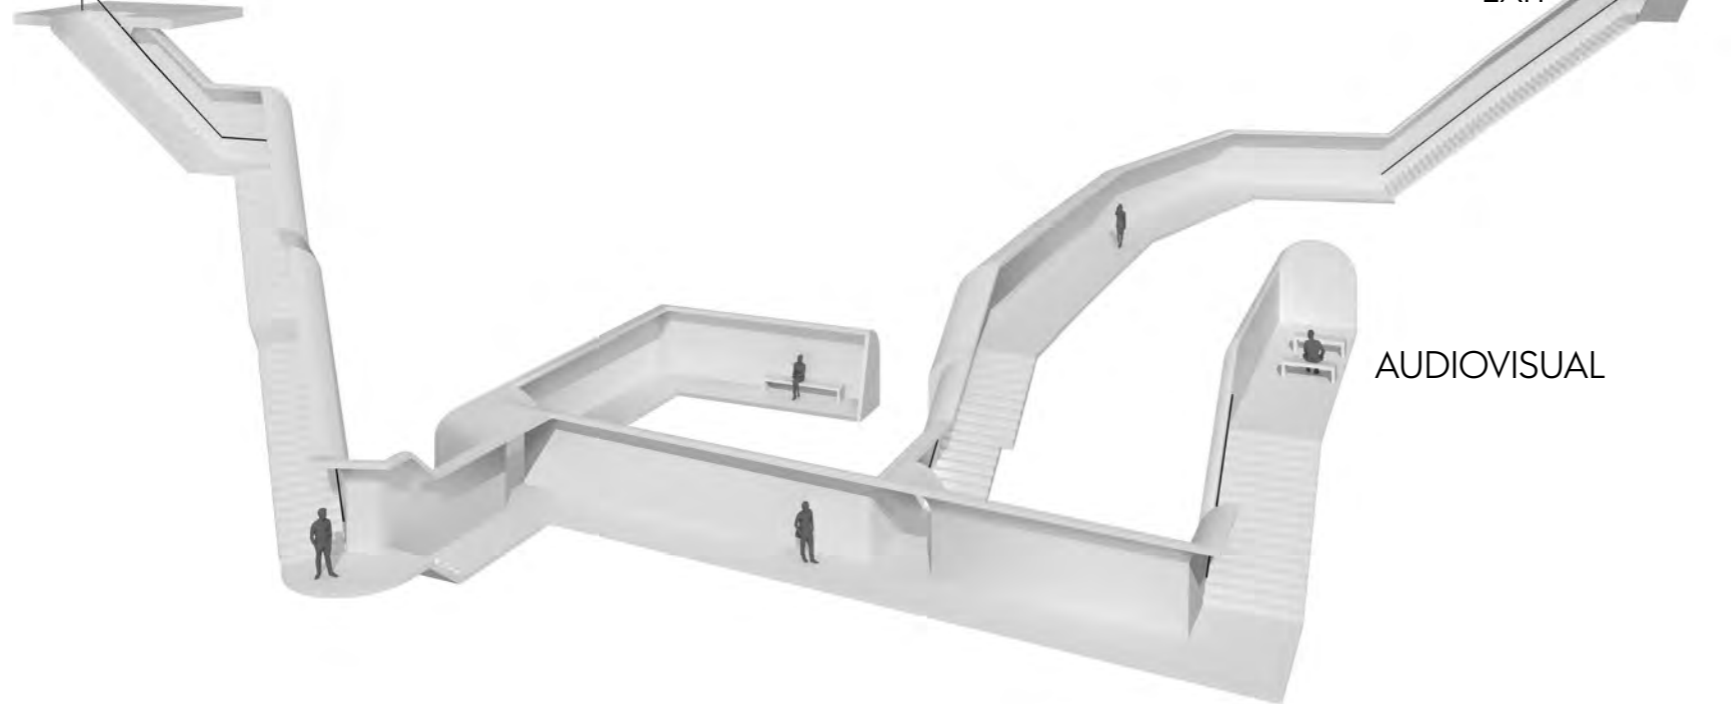

Mucc
Refugi
Antiaeri

www.mucc.es/refugi

60 AFORAMENT MÀXIM
 AFORO MÁXIMO
 MAXIMUM CAPACITY

ENTRADA
 ENTRANCE

Condicions d'accessibilitat

Condiciones de accesibilidad
 Accessibility conditions

A causa de la longitud de l'escala (70 escalons), l'accés a l'interior del refugi suposa un esforç NO RECOMANABLE per a persones amb problemes cardíacs significatius, mobilitat reduïda o malalties en peus, cames i malucs. Tampoc ÉS RECOMANABLE l'accés a persones amb claustrofòbia. A l'interior del refugi hi ha diferents trams d'escaleres que disposen de passamans. La temperatura a l'interior és de 20-21 °C i la humitat és elevada.

Debido a la longitud de la escalera (70 escalones), el acceso al interior del refugio supone un esfuerzo NO RECOMENDABLE para personas con problemas cardíacos significativos, movilidad reducida o dolencias en pies, piernas y caderas. Tampoco ES RECOMENDABLE el acceso a personas con claustrofobia. En el interior del refugio existen diferentes tramos de escaleras que disponen de pasamanos. La temperatura en el interior es de 20-21 °C y la humedad es elevada.

Due to the length of the staircase (70 steps), access to the inside of the air-raid shelter is NOT RECOMMENDED for people with significant heart problems, with reduced mobility or with hip, leg or foot ailments. Access is NOT RECOMMENDED for people with claustrophobia. Inside the air-raid shelter there are different flights of stairs with banisters. Indoor temperature is 20-21 °C and humidity is high.